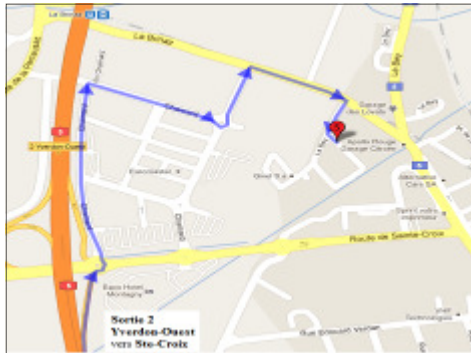

Bénéficiez de conseils personnalisés et adaptés à vos exigences en prenant rendez-vous par téléphone ou par mail avant votre visite !

Horaires :
Lu-Ve : 8h-12h et 13h30-17h00
Possibilité en dehors des heures d'ouverture sur rendez-vous.