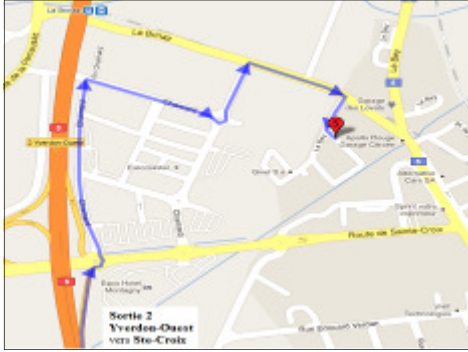

Bénéficiez de conseils personnalisés et adaptés à vos exigences en prenant rendez-vous par téléphone ou par mail avant votre visite !

Horaires :
Lu-Ve : 8h-12h et 13h30-17h00
Possibilité en dehors des heures d'ouverture sur rendez-vous.