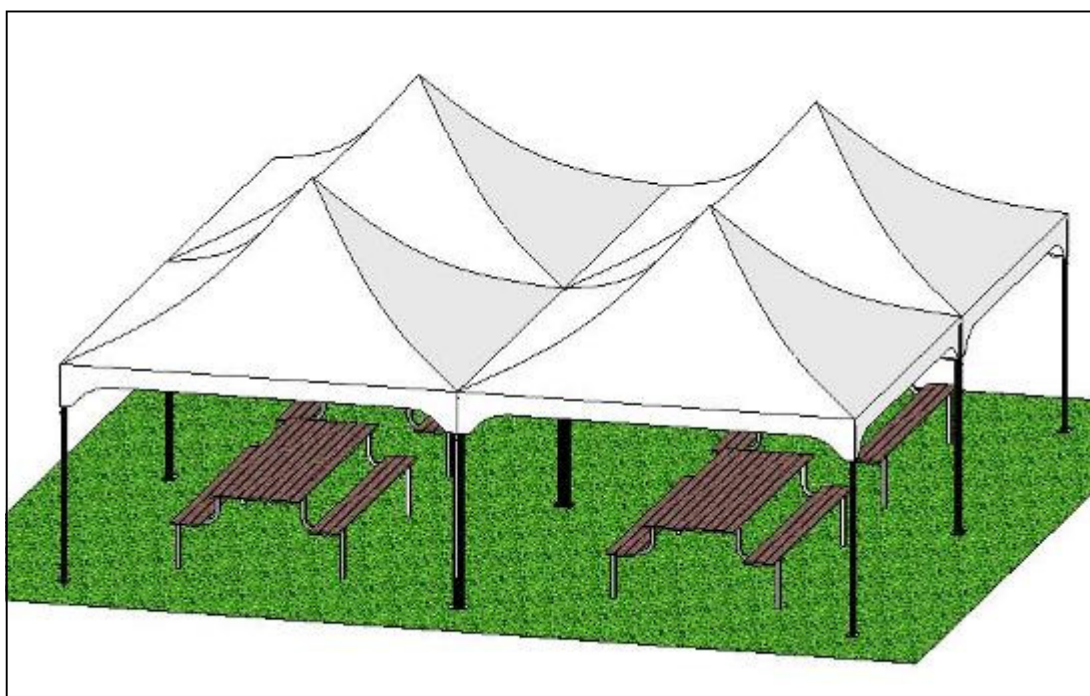

TEXYLOOP®
A CLOSELOOP INDUSTRY

Description :

- toile en polyester enduite de PVC, coloris à choix
- conception simple et ingénieuse
- Montage/démontage facile et rapide à 2 personnes
- armature en aluminium éloxé naturel 40/40
- thermolaquage de l'armature en plus-value (25% du prix de base)
- toit composé de 4 profils cintrés inversés dans les angles
- possibilité d'ajouter des rideaux avec ou sans fenêtre sur les côtés
- visserie en acier inoxydable
- armature anticorrosion :
 - vissée directement sur le sol
 - fixée à l'aide de pieux
 - vissée sur bases plates en acier
- hauteur des piliers réglable
- possibilité d'accoupler les tentes
- étanchéité garantie grâce à des chéneaux
- encombrement réduit pour le transport
- armature aluminium et toile recyclable, Taxyloop

Caractéristiques techniques :

Largeur minimum : 300 cm

Largeur maximum : 400 cm

Hauteur : 200 cm

Qualité de la toile : polyester enduite de PVC :

- coll. Precontraint 502, 40 coloris à choix (inclus)
- coll. Stam 7002, 15 coloris à choix (inclus)
- coll. Stam 6002, 18 coloris à choix (+6%)
- coll. Marine Stam Top 3933, 15 coloris à choix (+12%)
- coll. Soltis W96, 5 coloris à choix (+10%)
- coll. Soltis 86, 24 coloris à choix (+10%)
- coll. Soltis 92, 49 coloris à choix (+10%)
- coll. Batyline Duo, 2 coloris à choix (+12%)