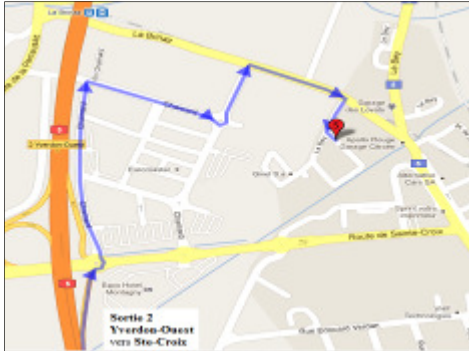

Bénéficiez de conseils personnalisés et adaptés à vos exigences en prenant rendez-vous par téléphone ou par mail avant votre visite !

Horaires :
Lu-Ve : 8h-12h et 13h30-17h00
Possibilité en dehors des heures d'ouverture sur rendez-vous.