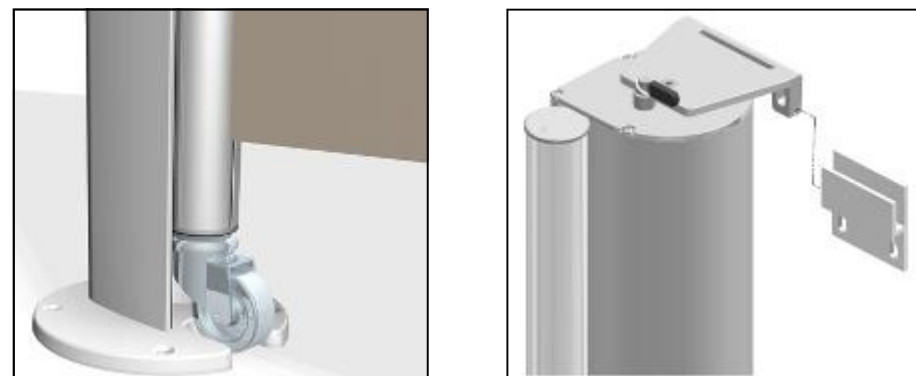

Liste de prix

Description :

- toile acryl, 300 g/m², coloris à choix
- montage vertical ou horizontal
- fixation du caisson contre la façade et poteau à visser au sol (en plus-value) ou à sceller avec douille (en plus-value)
- commande manuelle uniquement
- armature en aluminium avec coffre. 2 coloris: blanc 9010, crème 9001.
- poignée de manipulation réglable en hauteur

Caractéristiques techniques :

Avancée minimum : 200 cm   Avancée maximum : 400 cm
Hauteur minimum : 127 cm   Hauteur maximum : 200 cm