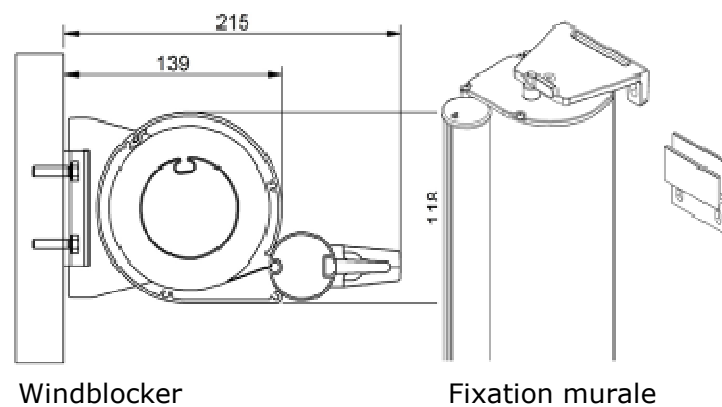

Abri Tunnel

Abri Rapide Plus

Abri Rapide Eco

Abri Pagode

Abris sur mesures

Liste de prix

Description :

- toile acryl, 300 g/m², coloris à choix
- montage vertical ou horizontal
- fixation du caisson contre la façade et poteau à visser au sol (en plus-value) ou à sceller avec douille (en plus-value)
- commande manuelle uniquement
- armature en aluminium avec coffre. 2 coloris: blanc 9010, crème 9001.
- poignée de manipulation réglable en hauteur

Caractéristiques techniques :

Avancée minimum : 200 cm Avancée maximum : 400 cm
 Hauteur minimum : 127 cm Hauteur maximum : 200 cm

Avancée Hauteur	sans toile	2m	3m	4m	@ laq ^(b) : CHF 306.-
1,27m - 1,50m	CHF 803	CHF 1'102	CHF 1'246	CHF 1'390	CHF 61
1,50m - 2,00m ^(a)	CHF 878	CHF 1'148	CHF 1'291	CHF 1'433	CHF 79
Version standard -> 1,70 m		- -	- -	CHF 1'293	RAL 9001 crème