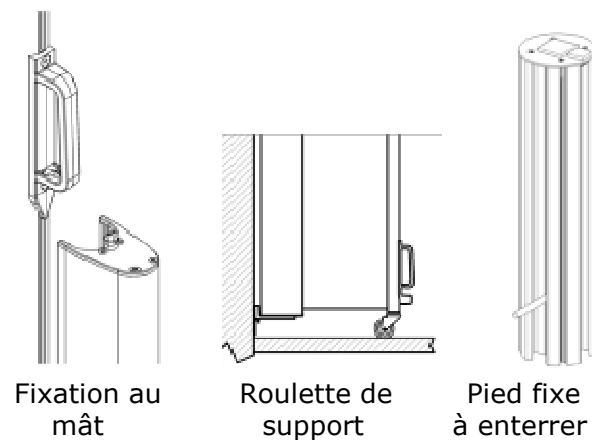

Liste de prix

Description :

- toile acryl, 300 g/m², coloris à choix
- montage vertical ou horizontal
- fixation du caisson contre la façade et poteau à visser au sol (en plus-value) ou à sceller avec douille (en plus-value)
- commande manuelle uniquement
- armature en aluminium avec coffre. 2 coloris: blanc 9010, crème 9001.
- poignée de manipulation réglable en hauteur

Caractéristiques techniques :

Avancée minimum : 200 cm   Avancée maximum : 400 cm
Hauteur minimum : 127 cm   Hauteur maximum : 200 cm