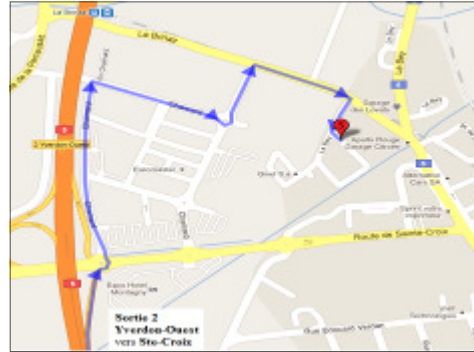

Bénéficiez de conseils personnalisés et adaptés à vos exigences en prenant rendez-vous par téléphone ou par mail avant votre visite !

Horaires :
Lu-Ve : 8h-12h et 13h30-17h00
Possibilité en dehors des heures d'ouverture sur rendez-vous.