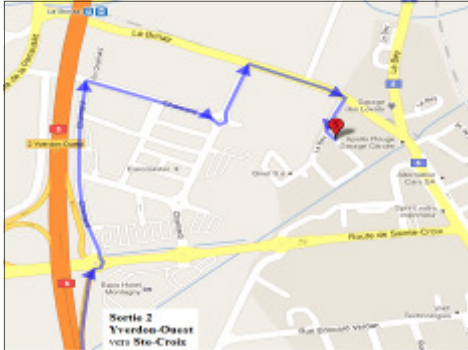

Bénéficiez de conseils personnalisés et adaptés à vos exigences en prenant rendez-vous par téléphone ou par mail avant votre visite !

Horaires :
Lu-Ve : 8h-12h et 13h30-17h00
Possibilité en dehors des heures d'ouverture sur rendez-vous.