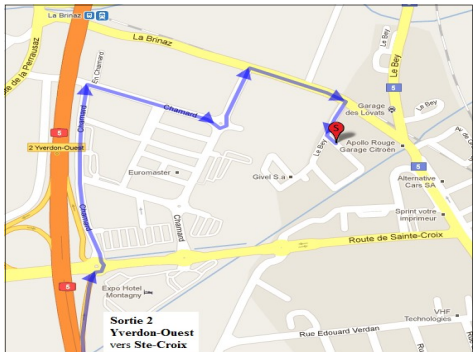

Bénéficiez de conseils personnalisés et adaptés à vos exigences en prenant rendez-vous par téléphone ou par mail avant votre visite !

Horaires :
Lu-Ve : 8h-12h et 13h30-17h00
Possibilité en dehors des heures d'ouverture sur rendez-vous.