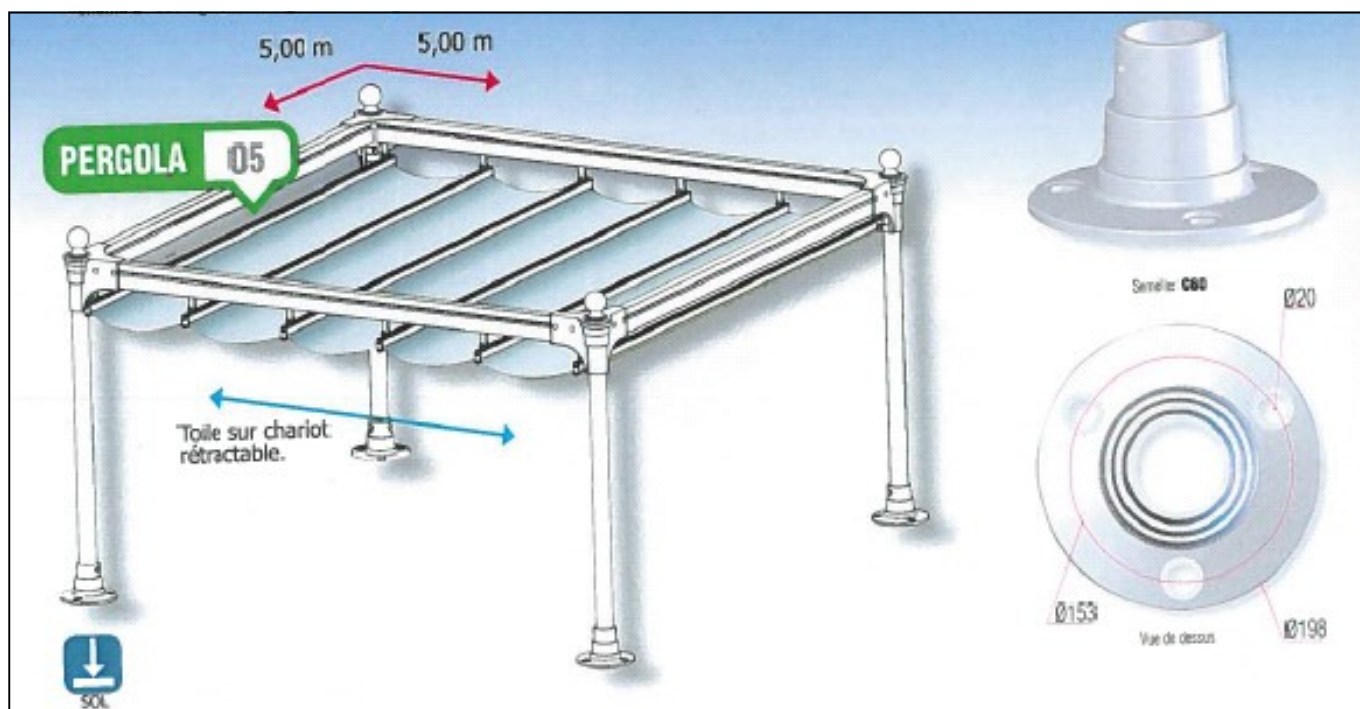

Description :

- toile PVC 502 ou 6002 uni
- vélum autoportant avec 4 pieds
- tirage par cordeau
- armature complète en aluminium thermolaqué RAL 9010 blanc. Cadre, rails de suspension, chariots alu, poulies, courroies crantées, tube acier rond 50 mm
- pieds à l'avant avec fixation base.
- armature anticorrosion
- hauteur des piliers à définir
- étanchéité garantie
- armature aluminium recyclable

Caractéristiques techniques :

Largeur minimum : 200 cm

Projection minimum : 200 cm

Haut. std de passage à l'avant : 200 cm

(autres dimensions sur demande)

Résistance à la neige : 100 kg/m²

Qualité de la toile : polyester enduite de PVC :

• coll. Precontraint 502, 40 coloris à choix	(inclus)
• coll. Stam 7002, 15 coloris à choix	(inclus)
• coll. Stam 6002, 18 coloris à choix	(+6%)
• coll. Marine Stam Top 3933, 15 coloris à choix	(+12%)
• coll. Soltis W96, 5 coloris à choix	(+10%)
• coll. Soltis 86, 24 coloris à choix	(+10%)
• coll. Soltis 92, 49 coloris à choix	(+10%)

Largeur maximum : 600 cm

Projection maximum : 600 cm

Retrouvez-nous sur www.stoll.ch !